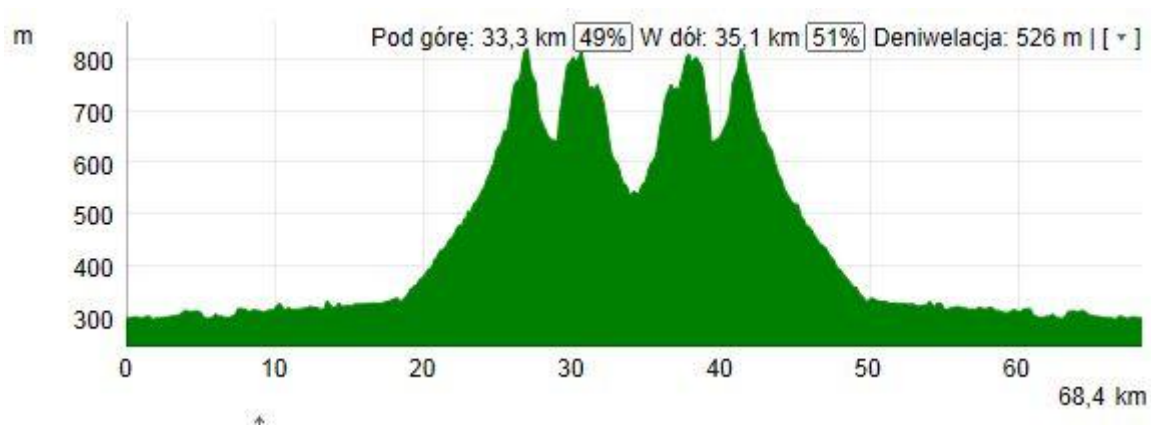

Wycieczka rowerowa Sądeckiej Grupy Rowerowej PTT Nowy Sącz w
dniu 20 kwietnia 2013 roku.

BEREŚNIK BESKID SADECKI

Trasa: Nowy Sącz – Stary Sącz – Jazowsko – Obidza – Przełęcz Przysłop- Bereśnik (schronisko) –
Sewerynowka (powrót tą sama trasą)