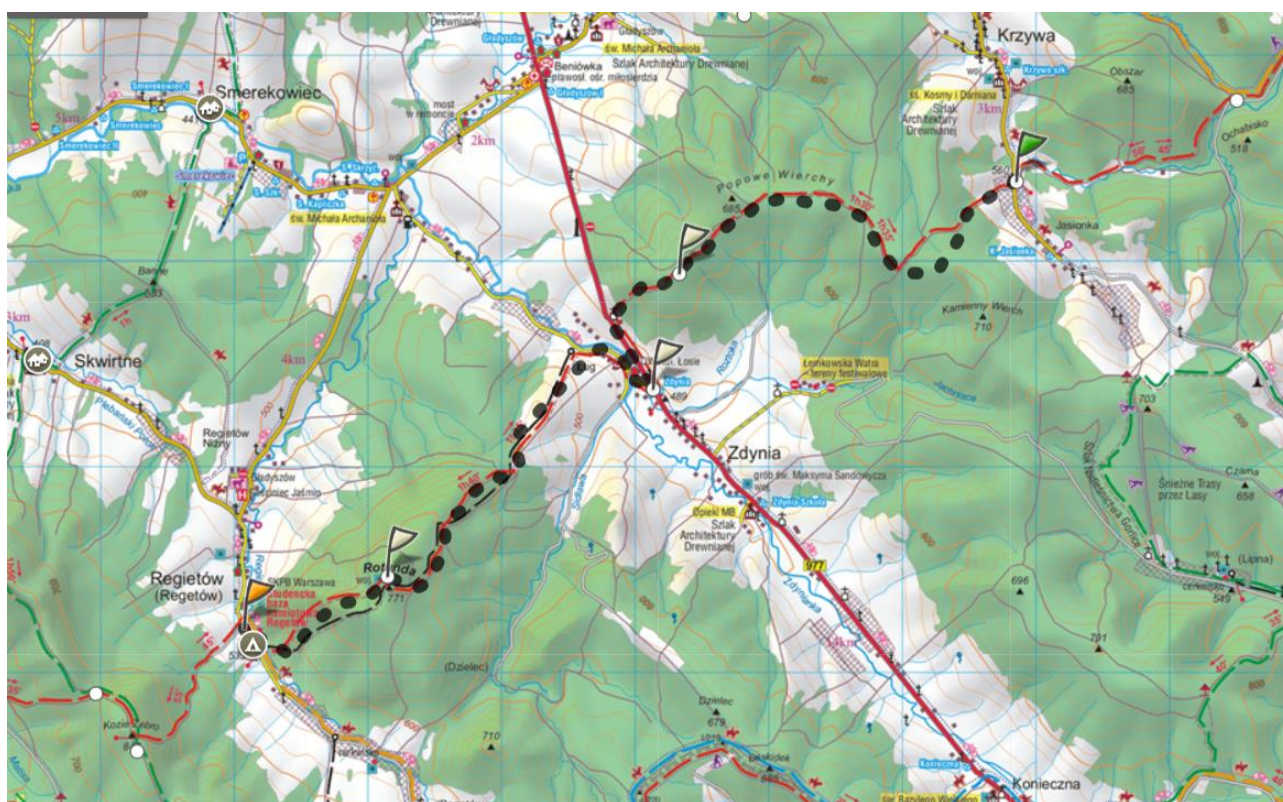

Wycieczka KSE w dniu 23 listopada 2022  
Krzywa – Popowe Wierchy – Zdunya – Rotunda - Regietów

dystans 11.4 km, czas ok. 4 godz., ▲509 m, ▼537 m  
najwyższy punkt: Rotunda 771 m.n.p.m.

Władysław Łoboz