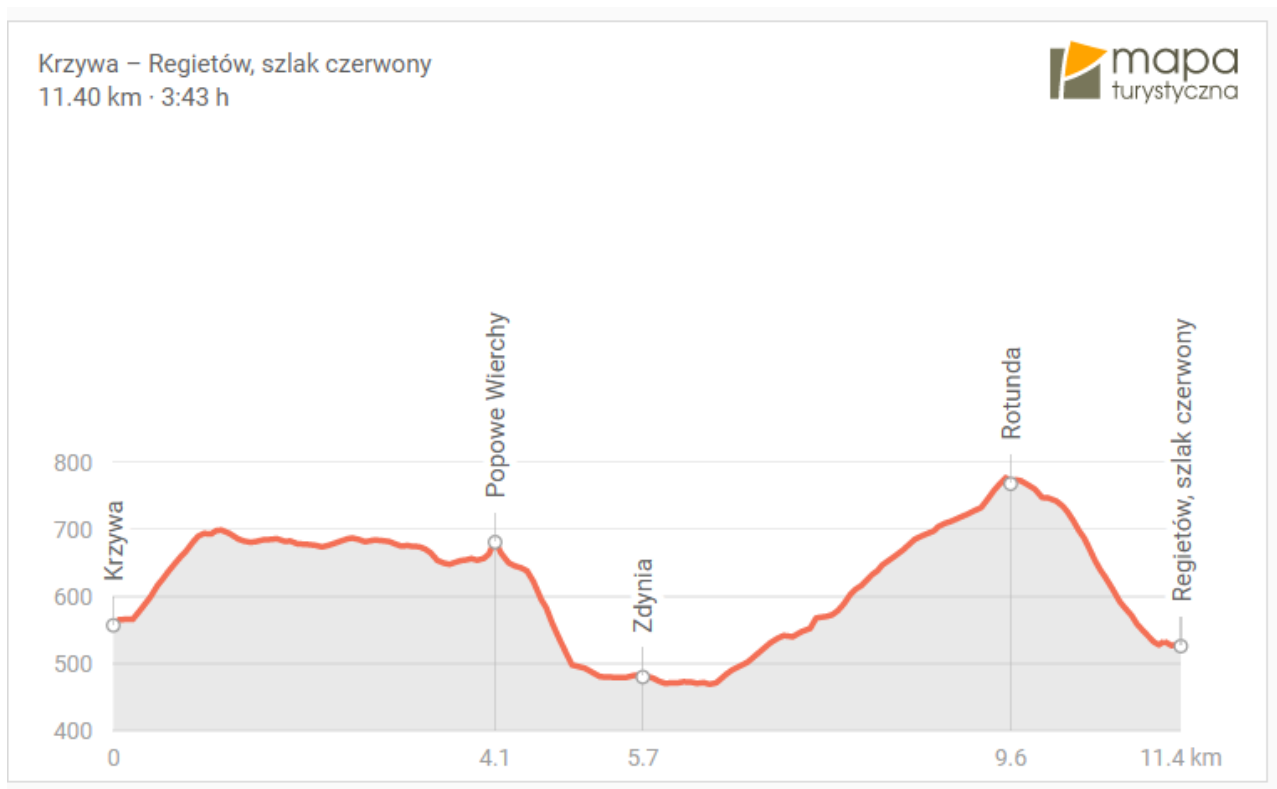

Wycieczka KSE w dniu 23 listopada 2022  
Krzywa – Popowe Wierchy – Zdunya – Rotunda - Regietów

dystans 11.4 km, czas ok. 4 godz., ▲509 m, ▼537 m  
najwyższy punkt: Rotunda 771 m.n.p.m.

Władysław Łoboz