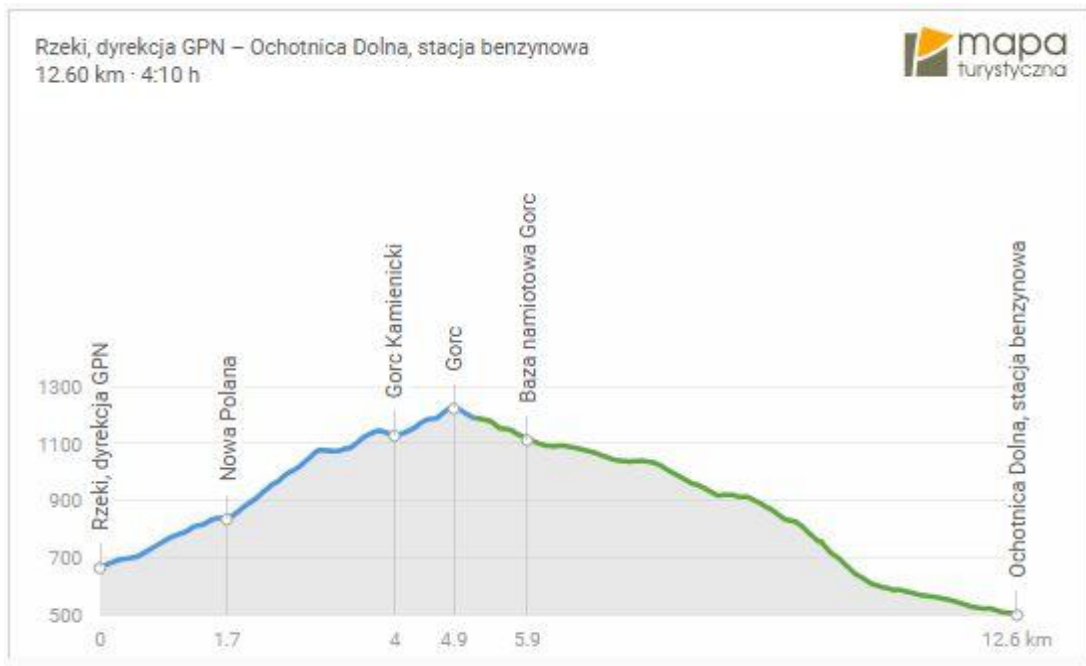

Wycieczka PTT Oddział BESKID w Nowym Sączu w dniu 3 lutego 2019 roku

GORC GORCE

Trasa: długość 12,6 km; czas ok. 5 - 6 godz.; ↗ 587 m ; ↘ 752 m

Uwaga: Przejście trasy w warunkach zimowych wymaga dobrej kondycji marszowej.