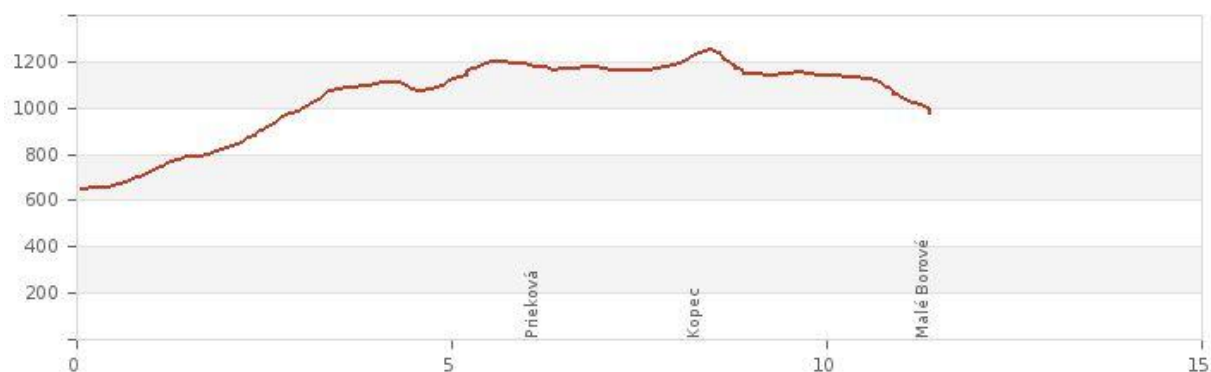

Wycieczka PTT Oddział BESKID w Nowym Sączu w dniu 7 października 2018 r.

KOPEC KORONA GÓR SŁOWACJI

Dane trasy: długość 11,4 km; ↗ 701 m; ↘ 376 m; czas ok. 5 godz.