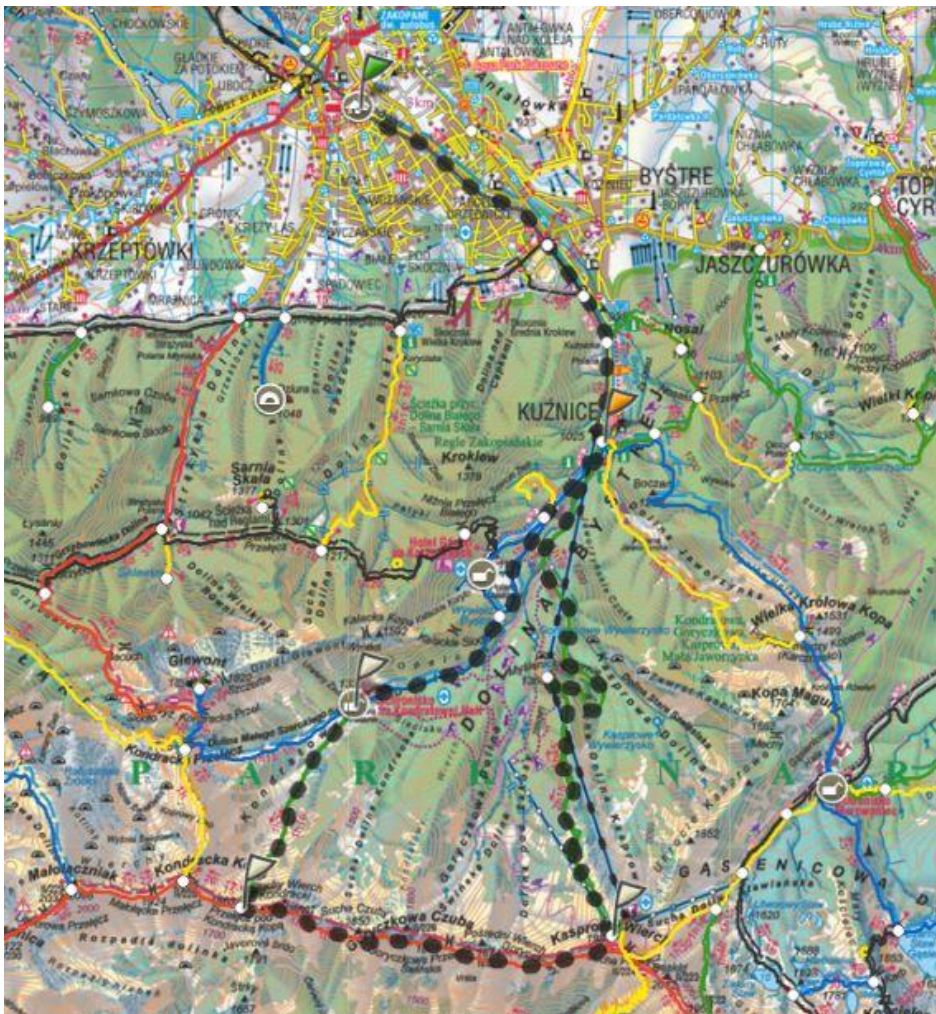

Wycieczka PTT Oddział BESKID w Nowym Sączu w dniu 15 lipca 2018 r.

GORYCZKOWE TATRY ZACHODNIE

Odległość 17,5 km; czas 8 godz.; ↗ 1306 m; ↘ 1306 m

wlz