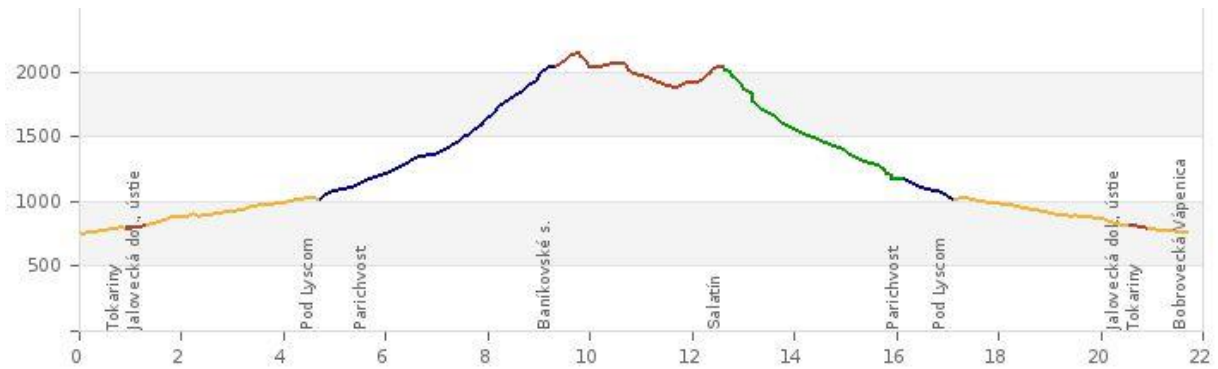

Wycieczka PTT Oddział BESKID w Nowym Sączu w dniu 8 lipca 2018 r.

SPALONA TATRY ZACHODNIE (SK)

Podsumowanie trasy: odległość 22 km; czas 10:20; ↗ 1795 m; ↘ 1795 m