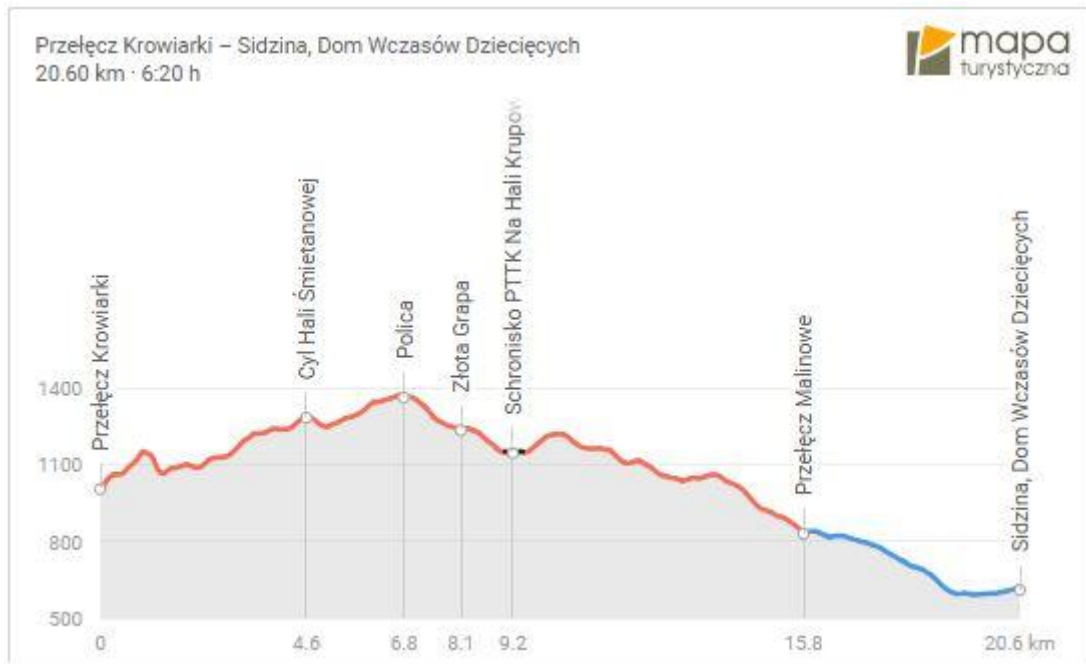

Wycieczka PTT Oddział BESKID w Nowym Sączu w dniu 27 maja 2018 r.

POLICA BESKID ŻYWIECKI

↗ 686 m, ↘ 1080 m