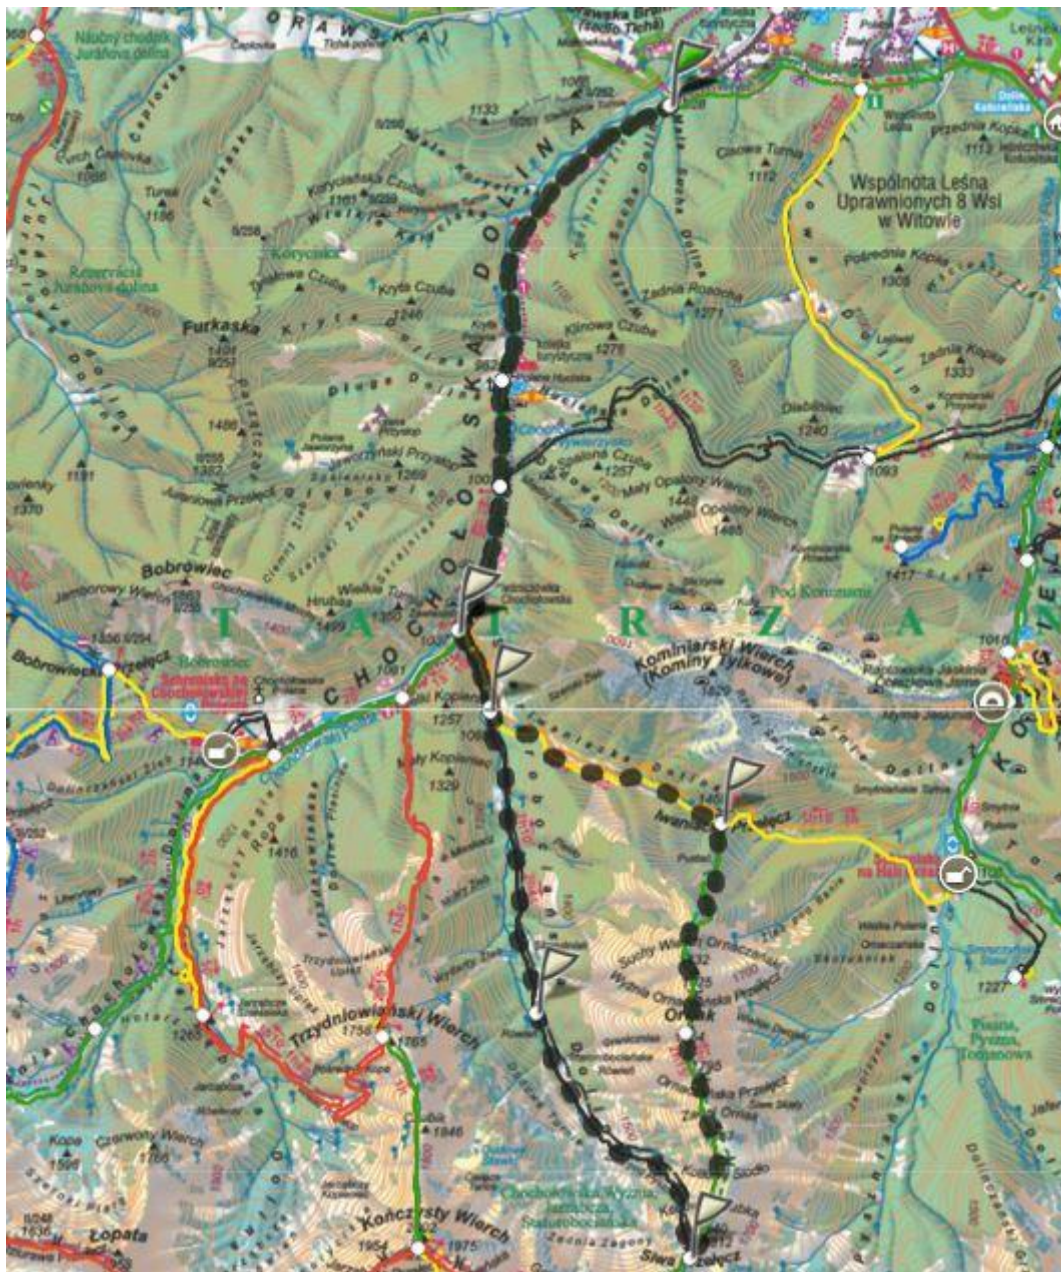

Wycieczka PTT Oddział BESKID w Nowym Sączu w dniu 20 maja 2018 r.

## ORNAK TATRY ZACHODNIE

↗ 1043 m, ↘ 1043 m

wlz