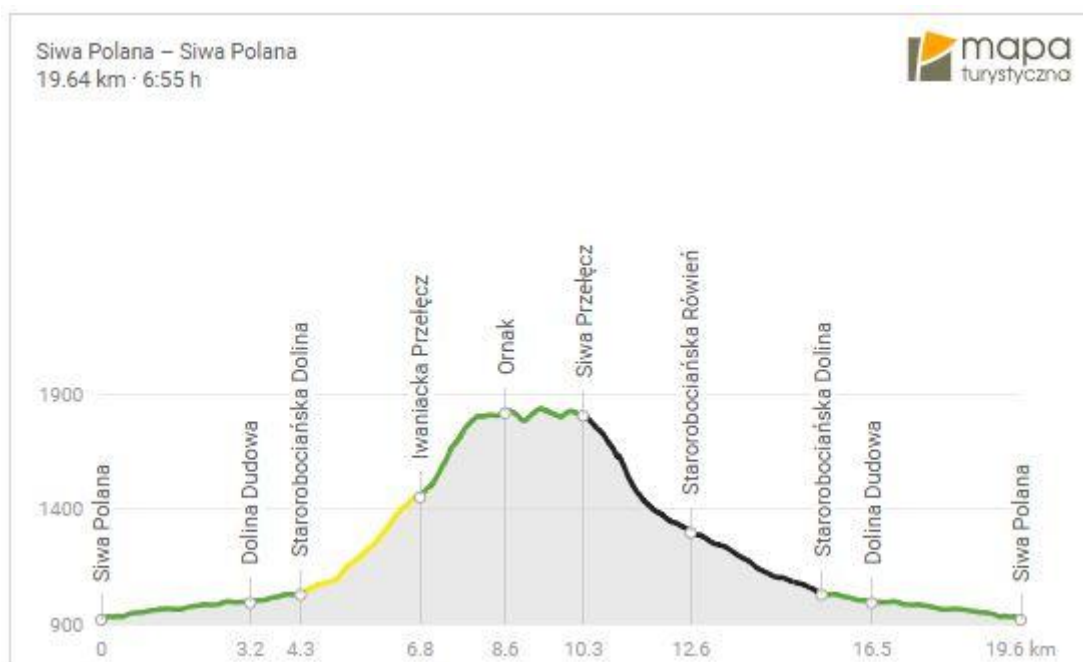

Wycieczka PTT Oddział BESKID w Nowym Sączu w dniu 20 maja 2018 r.

## ORNAK TATRY ZACHODNIE

↗ 1043 m, ↘ 1043 m

wlz