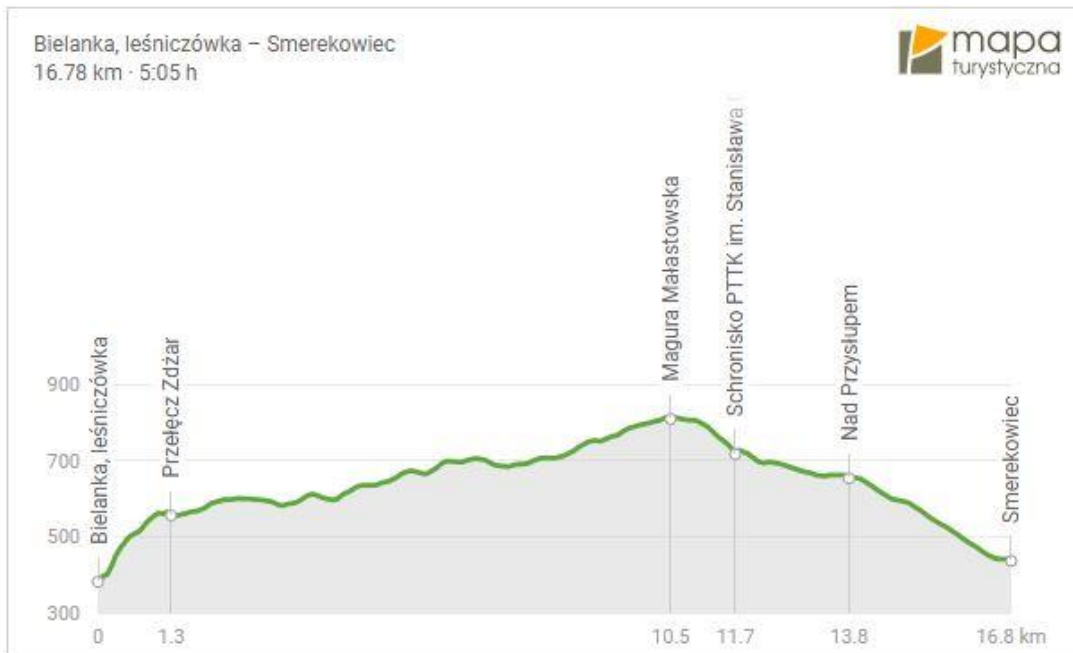

Wycieczka PTT Oddział BESKID w Nowym Sączu w dniu 6 maja 2018 r.

MAGURA MAŁASTOWSKA

BESKID NISKI

↗ 520 m, ↘ 465 m