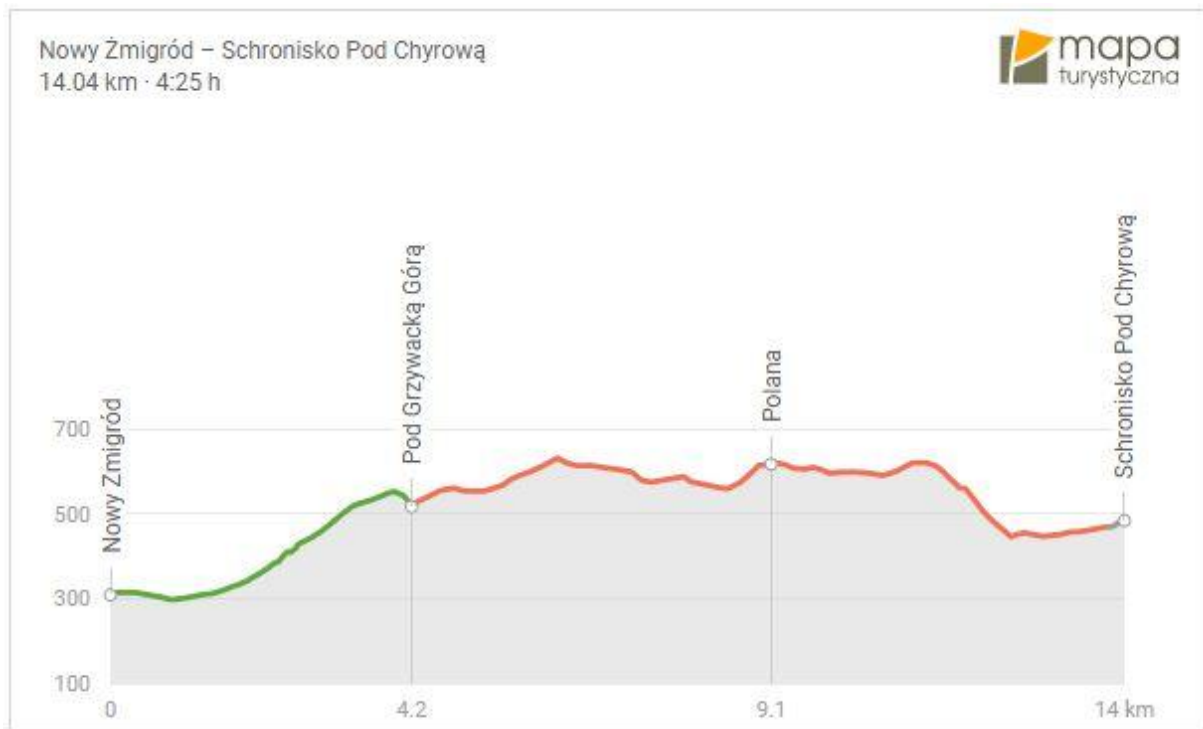

Wycieczka PTT Oddział BESKID w Nowym Sączu w dniu 22 kwietnia 2018 r.

GRZYWACKA GÓRA BESKID NISKI

Śladami św. Wojciecha

↗ 558 m, ↘ 383 m