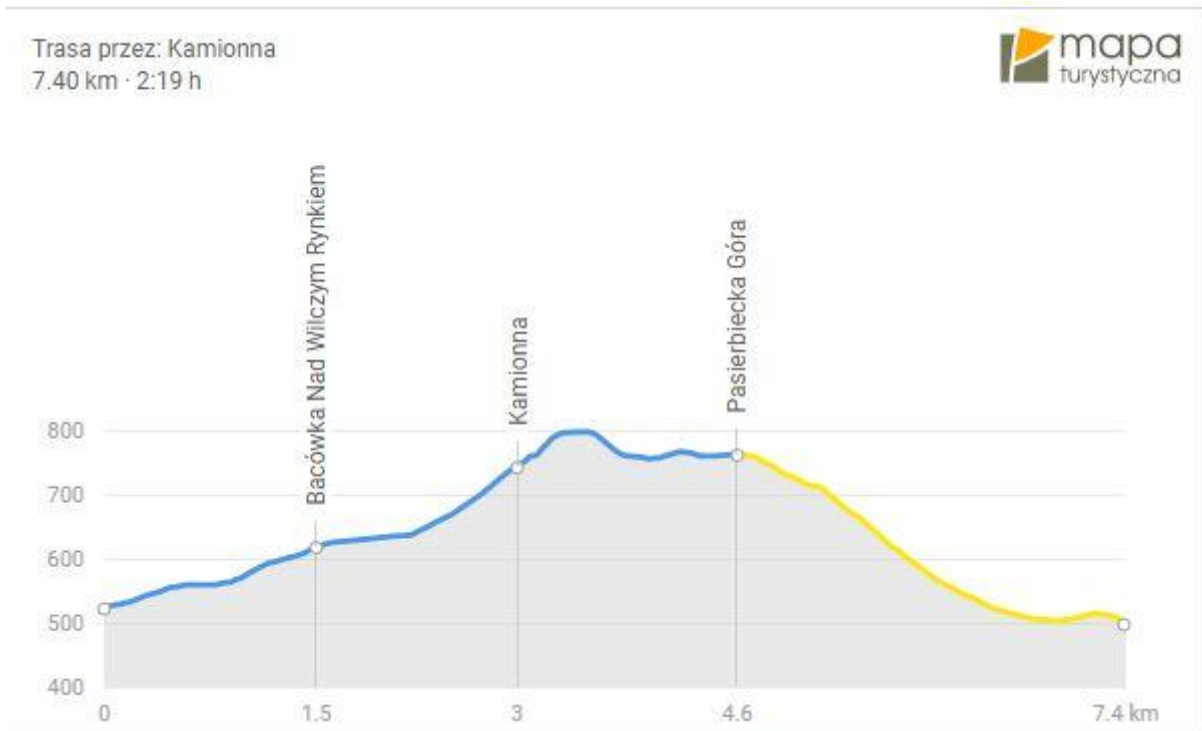

Wycieczka PTT Oddział BESKID w Nowym Sączu w dniu 25 marca 2018 r.

NIEDZIELA PALMOWA LPNICA MUROWANA przewodnik Maria Dominik

Odległość 7,5 km; czas 2:20; ↗301 m; ↘312m.