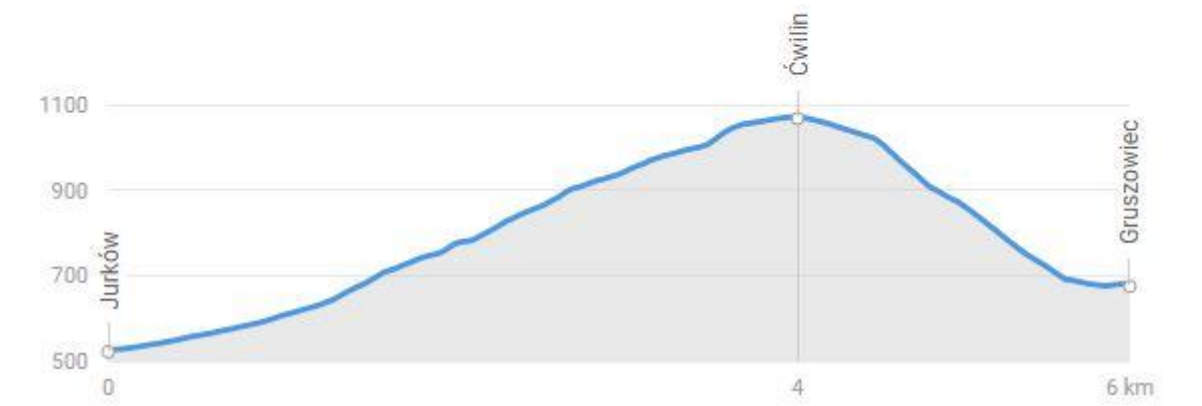

Wycieczka PTT Oddział BESKID w Nowym Sączu w dniu 24 marca 2018 r.

ĆWILIN BESKID WYSPOWY

Jurków – Gruszowiec
5.95 km - 2:23 h

Dystans 6 km, czas ok. 3 godz. (w warunkach zimowych może być o 50 % dłuższy), ↗ 551m, ↘ 398 m