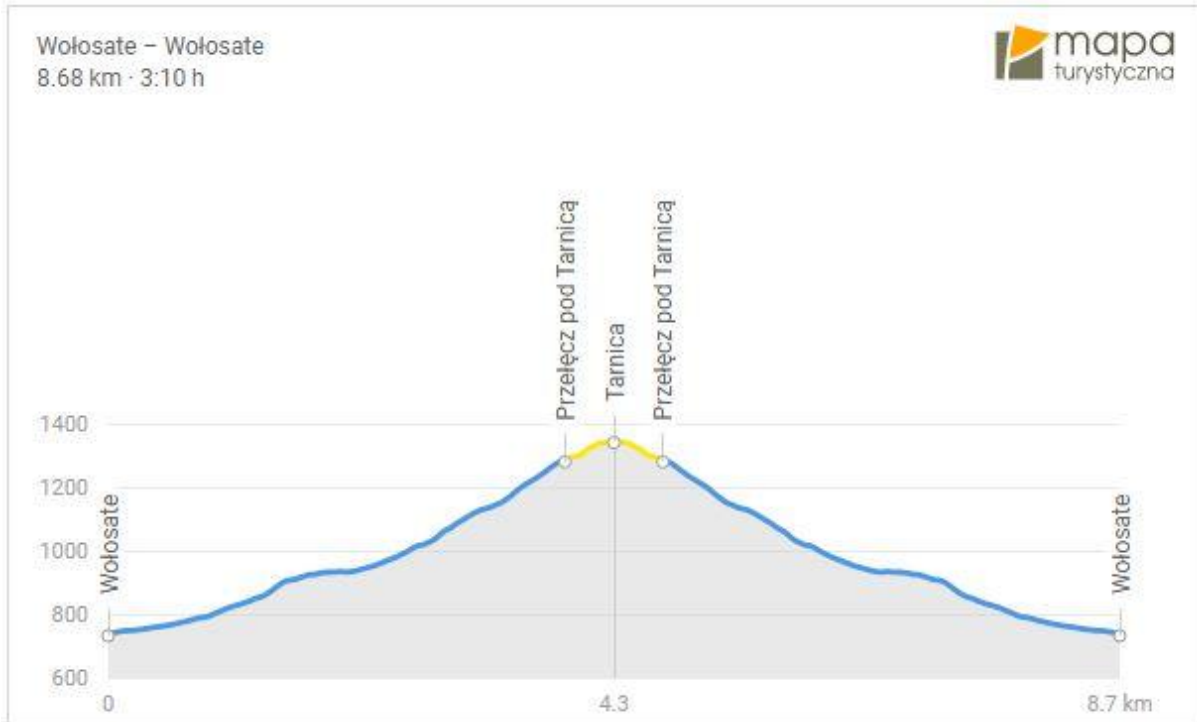

Wycieczka PTT Oddział BESKID w Nowy Sączu w dniach 9 - 11 marca 2018 r.

TARNICA, WIELKA RAWKA

BIESZCZADY

1 dzień

Dystans 9 km, czas ok. 5 godz, ↗ 612 m, ↘ 612 m.

2 dzień

Dystans 9,2 km, czas ok. 5 godz, ↗ 519 m, ↘ 519 m.