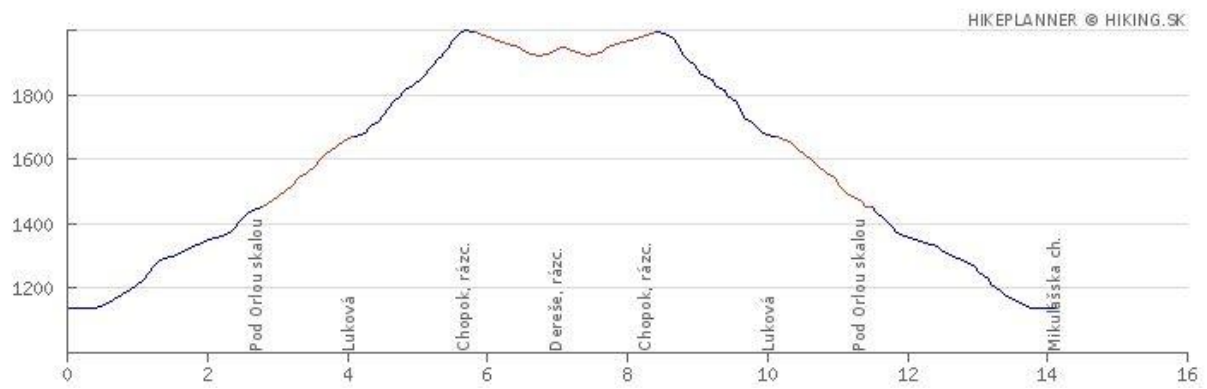

Wycieczka PTT Oddział BESKID w Nowym Sączu w dniu 4 marca 2018 r.

## CHOPOK NIŻNE TATRY

Dystans 14 km, czas 6 godz., ↗ 1015 m, ↘ 1015 m.

wlz