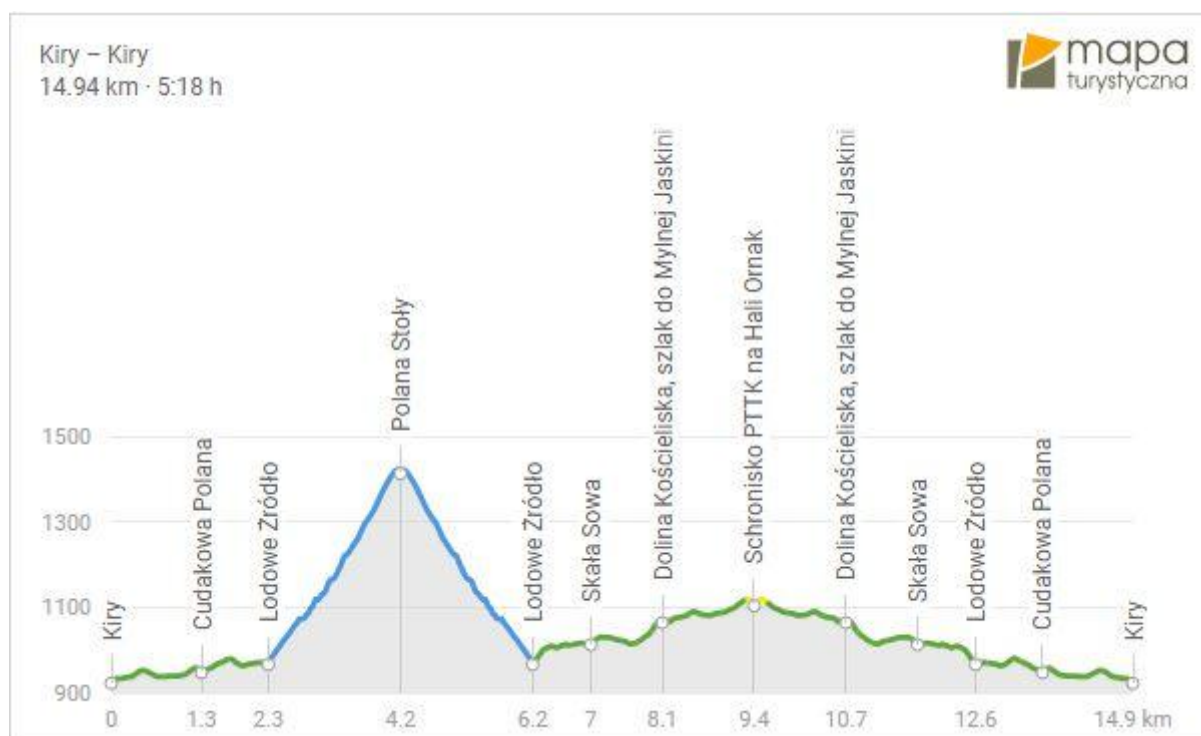

Wycieczka PTT Oddział BESKID w Nowym Sączu w dniu 25 lutego 2018 r.

POLANA STOŁY

TATRY ZACHODNIE

Dystans 15 km, czas ok. 6 godz., ↗822 m, ↘822 m.

wlz