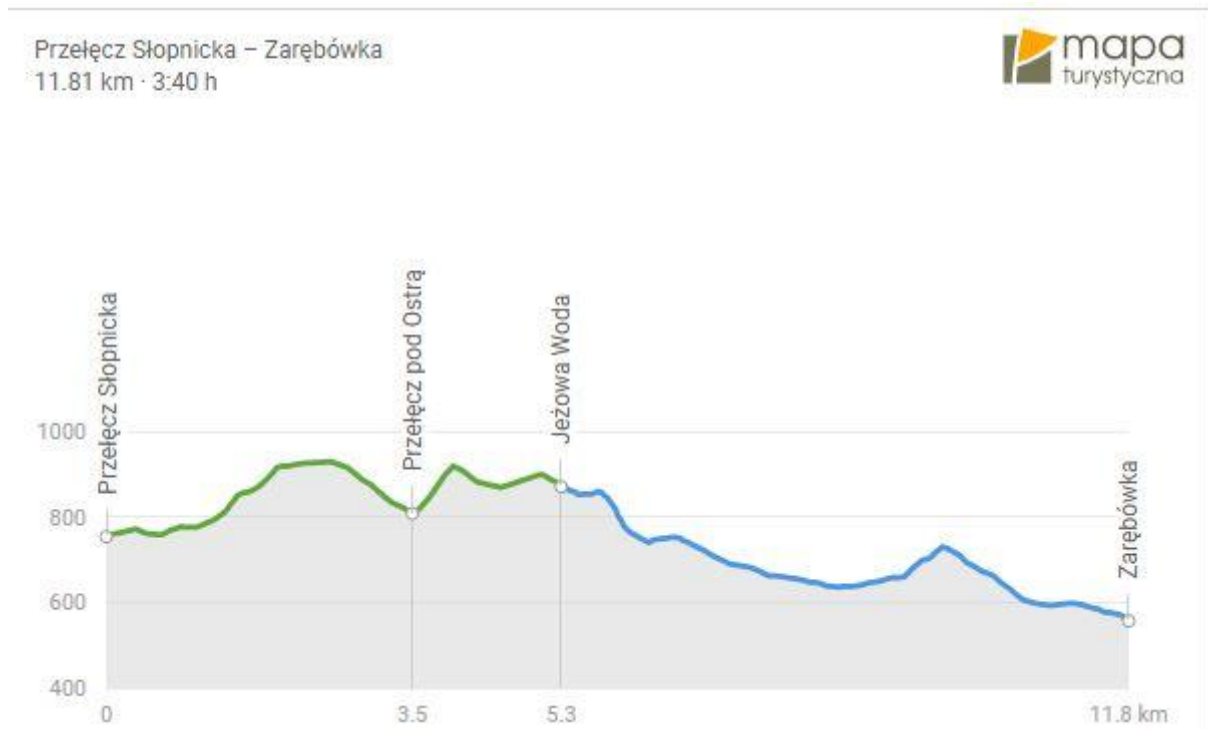

Wycieczka PTT Oddział Beskid w Nowym Sączu w dniu 18 lutego 2018 r.

CICHOŃ BESKID WYSPOWY

Dystans 11.8 km; czas ok. 4 godz.; ↗ 447 m; ↘ 638 m