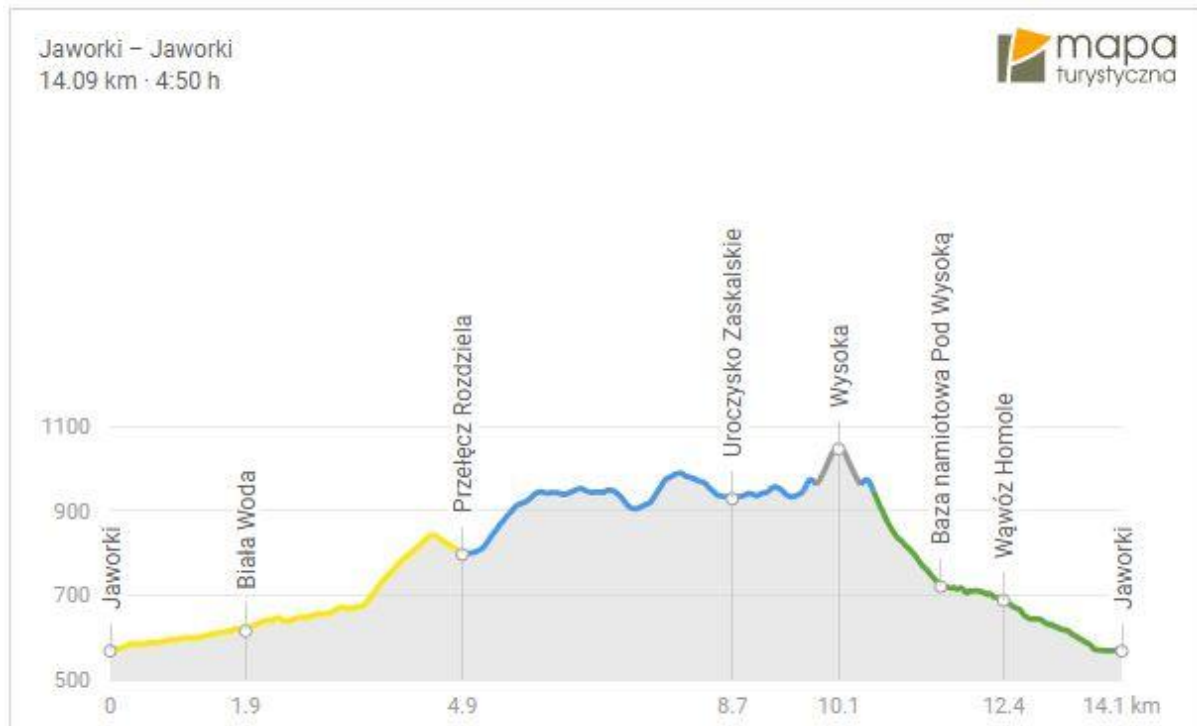

Wycieczka PTT Oddział BESKID Nowy Sącz w dniu 28 stycznia 2018 r.

WYSOKA PIENINY

Przewodnik: Krzysztof Jankowski

Dystans 14.1 km; czas ok.5 godz.; ↗ 744 m; ↘ 744 m; na trasie ognisko

wlz