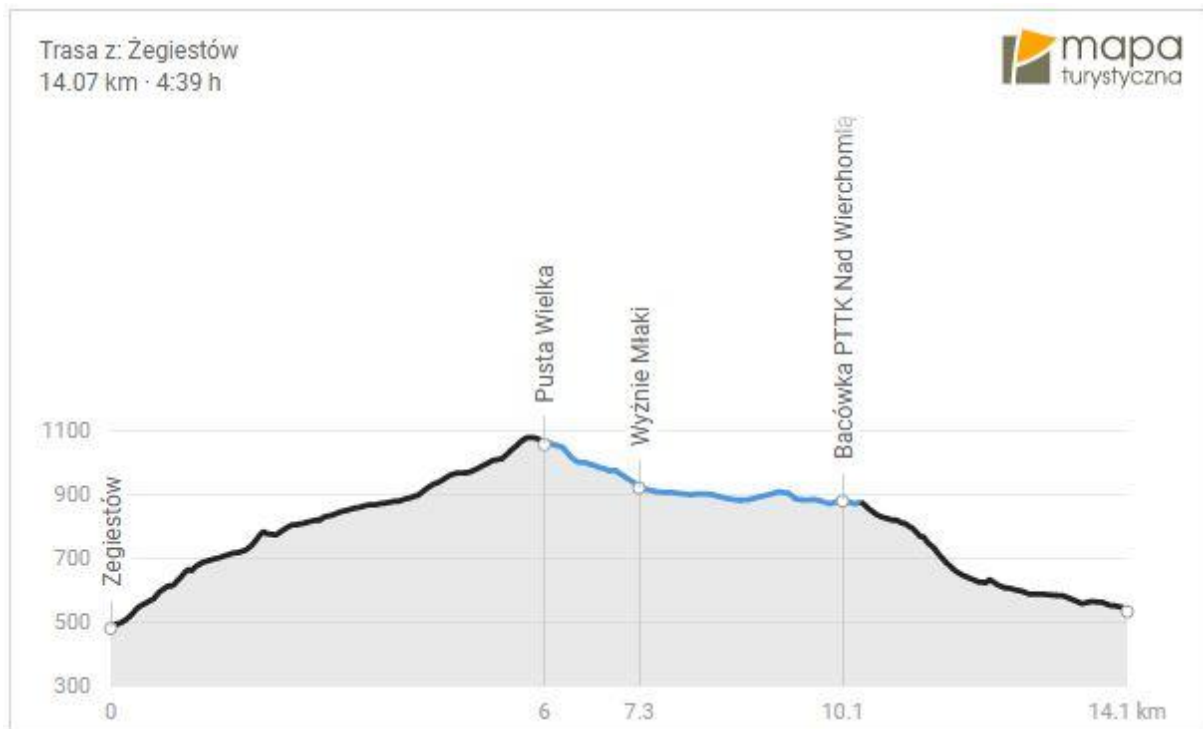

Wycieczka PTT Oddział BESKID Nowy Sącz w dniu 14 stycznia 2018 roku.

PUSTA WIELKA    BESKID SAŁDECKI

Dystans 14,1 km; czas ok. 5 godz. ;↗679 m.;↘626 m