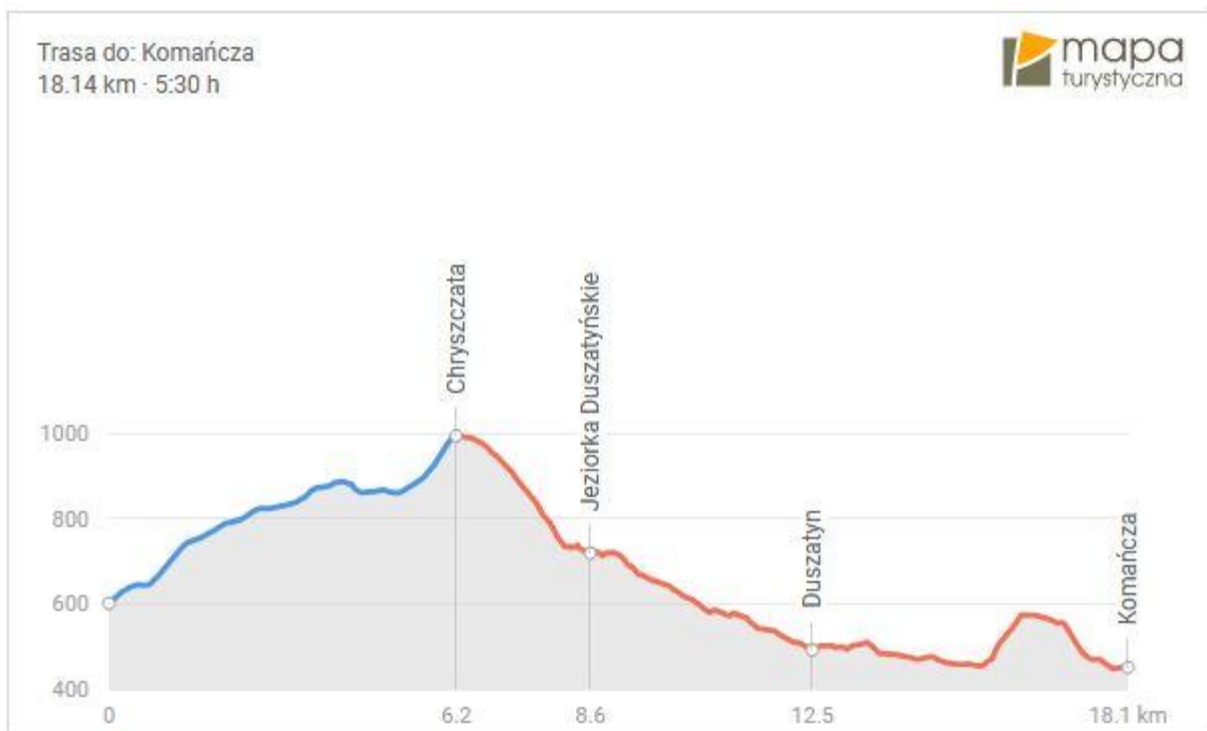

Wycieczka PTT Oddział Nowy Sącz w dniach 11 - 12 listopada 2017 r.

## JESIENNE BIESZCZADY

1 dzień

Dystans 16.4 km; ↗784 m; ↘824 m; czas 5:40

2 dzień

Dystans 18,1 km;  $\nearrow$ 609 m;  $\searrow$ 775 m; czas 5:30