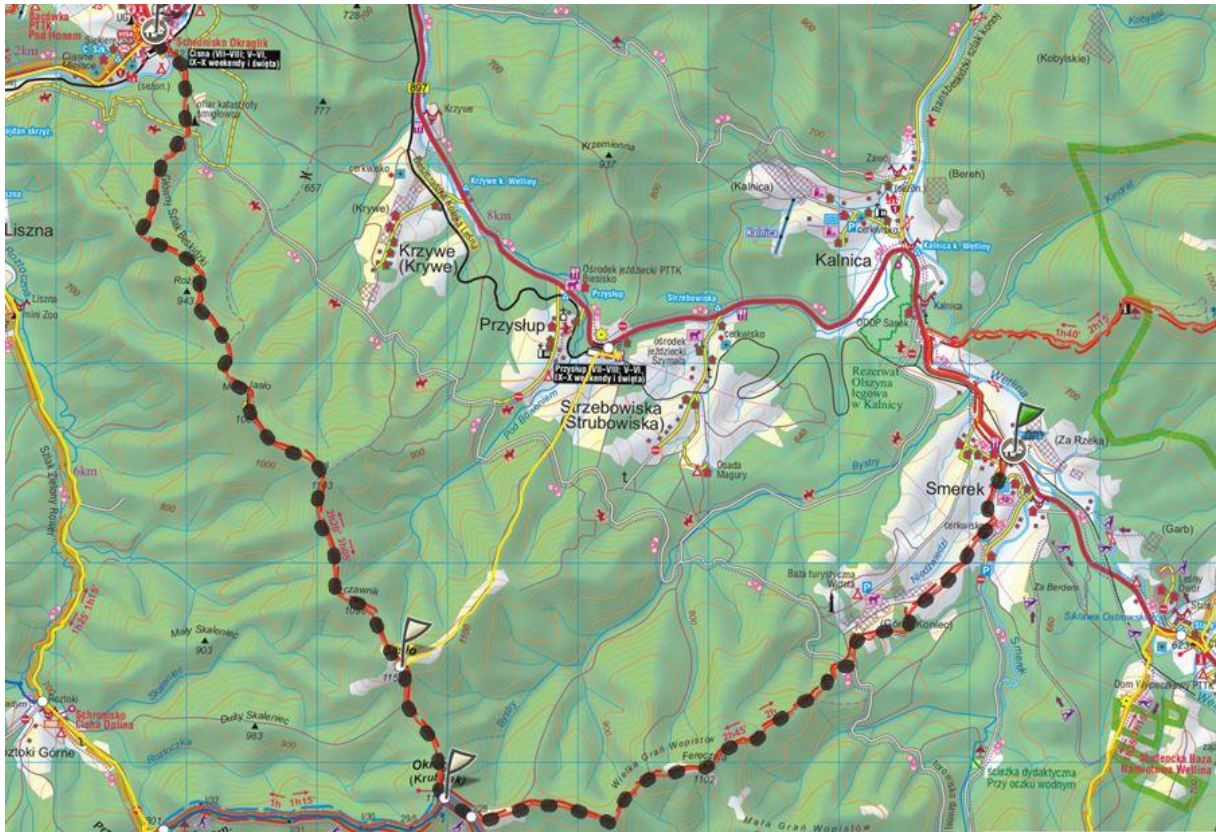

Wycieczka PTT Oddział Nowy Sącz w dniach 11 - 12 listopada 2017 r.

## JESIENNE BIESZCZADY

1 dzień

Dystans 16.4 km; ↗784 m; ↘824 m; czas 5:40

2 dzień

Dystans 18,1 km;  $\nearrow$ 609 m;  $\searrow$ 775 m; czas 5:30