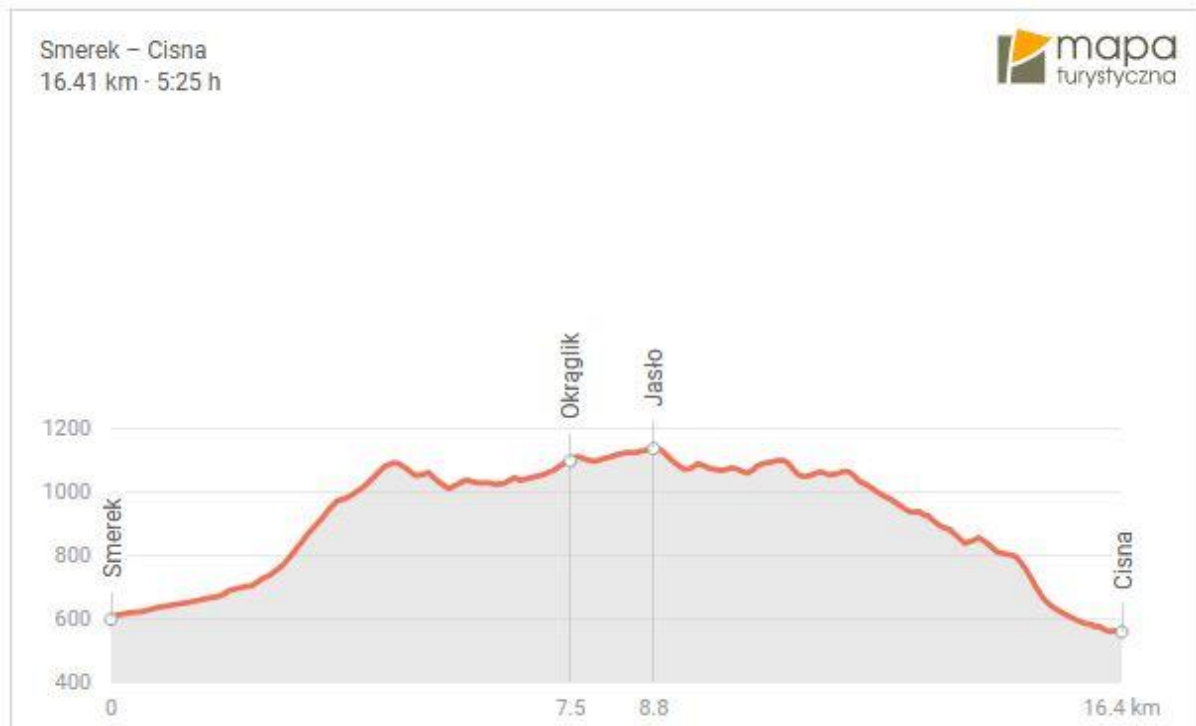

Wycieczka PTT Oddział Nowy Sącz w dniach 11 - 12 listopada 2017 r.

## JESIENNE BIESZCZADY

1 dzień

Dystans 16.4 km; ↗784 m; ↘824 m; czas 5:40

2 dzień

Dystans 18,1 km;  $\nearrow$ 609 m;  $\searrow$ 775 m; czas 5:30