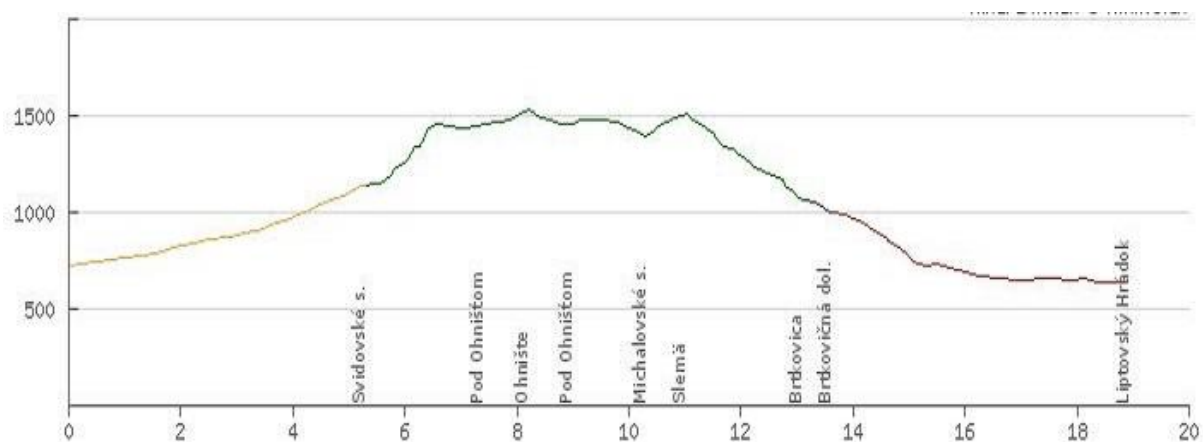

Wycieczka PTT Oddział BESKID Nowy Sącz w dniu 1 października 2017

OHNISTE NIŽNE TATRY (SK)

Punkt trasy	Odległość	Podejście	Zejsście	Czas etapu	Całkowita odległość	Całkowity czas
Kolor szlaku						
Malužiná, Svidovo (720)						
żółty	5.3 km	420 m	7 m	1:40	5.3 km	1:40
Svidovské s. (1133)						
zielony	2.1 km	362 m	35 m	1:10	7.4 km	2:50
Pod Ohnišťom (1460)						
zielony	0.8 km	70 m	0 m	0:15	8.2 km	3:05
Ohnište (1530)						
zielony	0.8 km	0 m	70 m	0:15	9 km	3:20
Pod Ohnišťom (1460)						
zielony	1.3 km	30 m	95 m	0:25	10.3 km	3:45
Michalovské s. (1395)						
zielony	0.7 km	118 m	0 m	0:20	11 km	4:05
Slemä (1513)						
zielony	2.1 km	0 m	448 m	0:55	13.1 km	5:00
Brtkovica (1065)						
niebieski	0.5 km	0 m	65 m	0:10	13.6 km	5:10
Brtkovičná dol. (1000)						
czerwony	5.4 km	45 m	405 m	1:20	19 km	6:30
Liptovský Hrádok (640)		1045 m	1125 m			