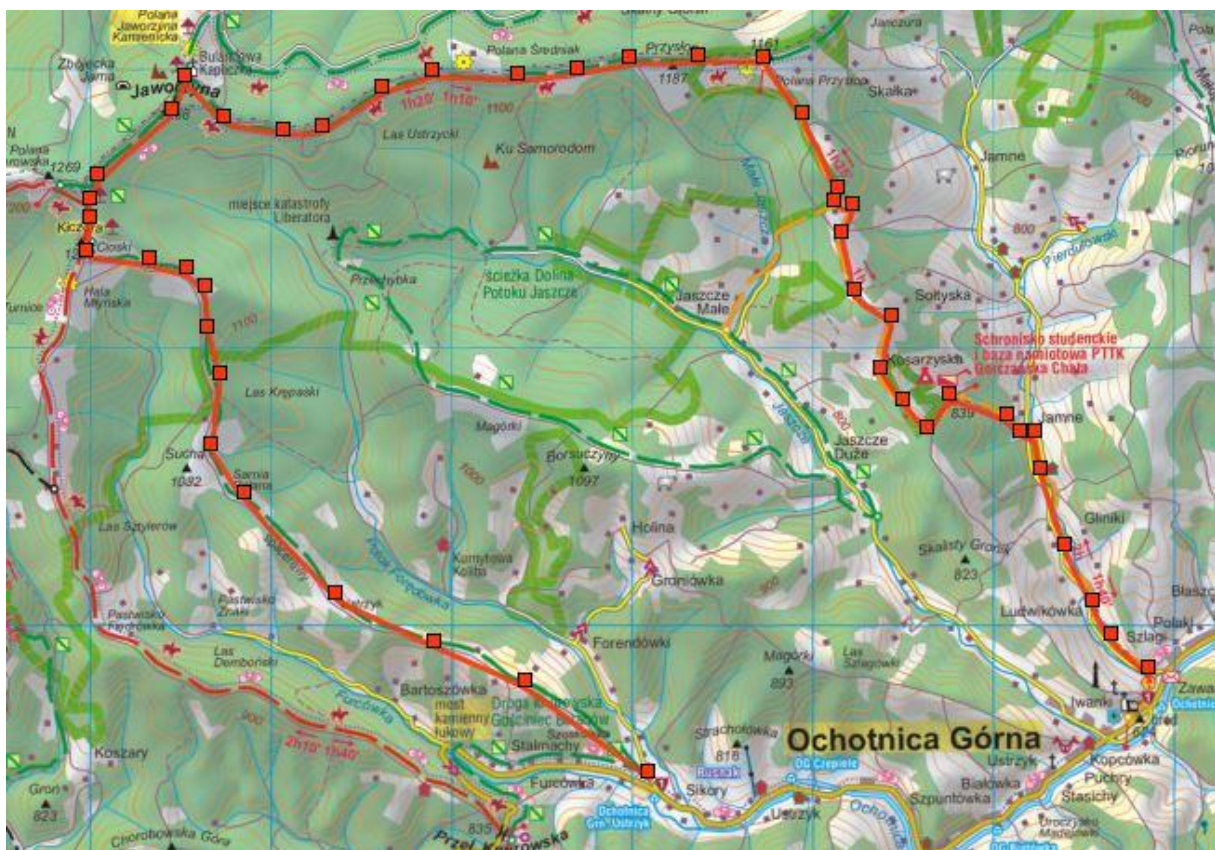

Wycieczka PTT Oddział BESKID Nowy Sącz w dniu 7 maja 2017

JAWORZYNA KAMIENICKA

GORCE

suma przewyższeń - 749 m; dystans ↗ 7.55km; dystans ↘ 9.23 km

wlz