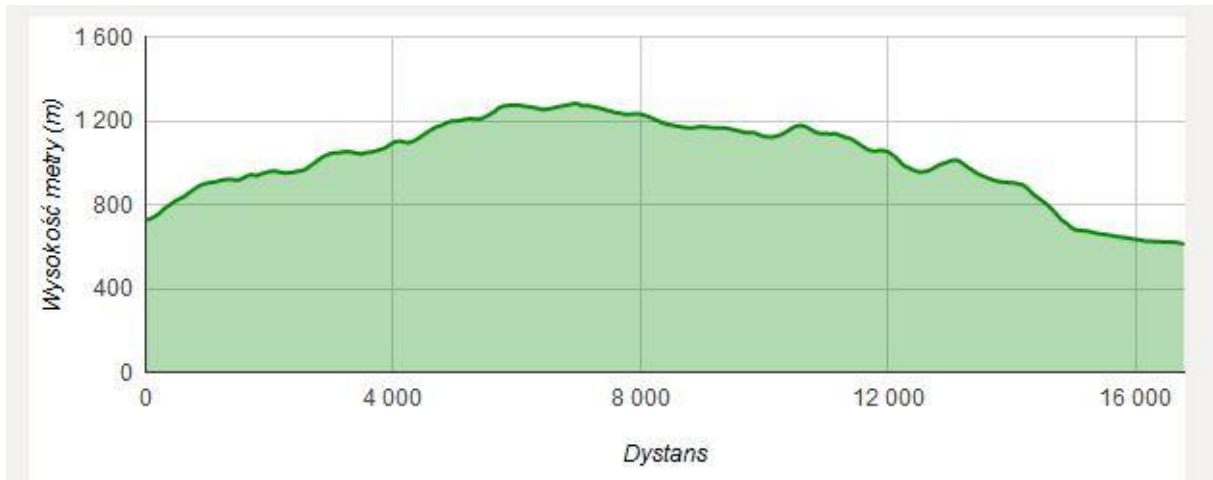

Wycieczka PTT Oddział BESKID Nowy Sącz w dniu 7 maja 2017

JAWORZYNA KAMIENICKA

GORCE

suma przewyższeń - 749 m; dystans ↗ 7.55km; dystans ↘ 9.23 km

wlz