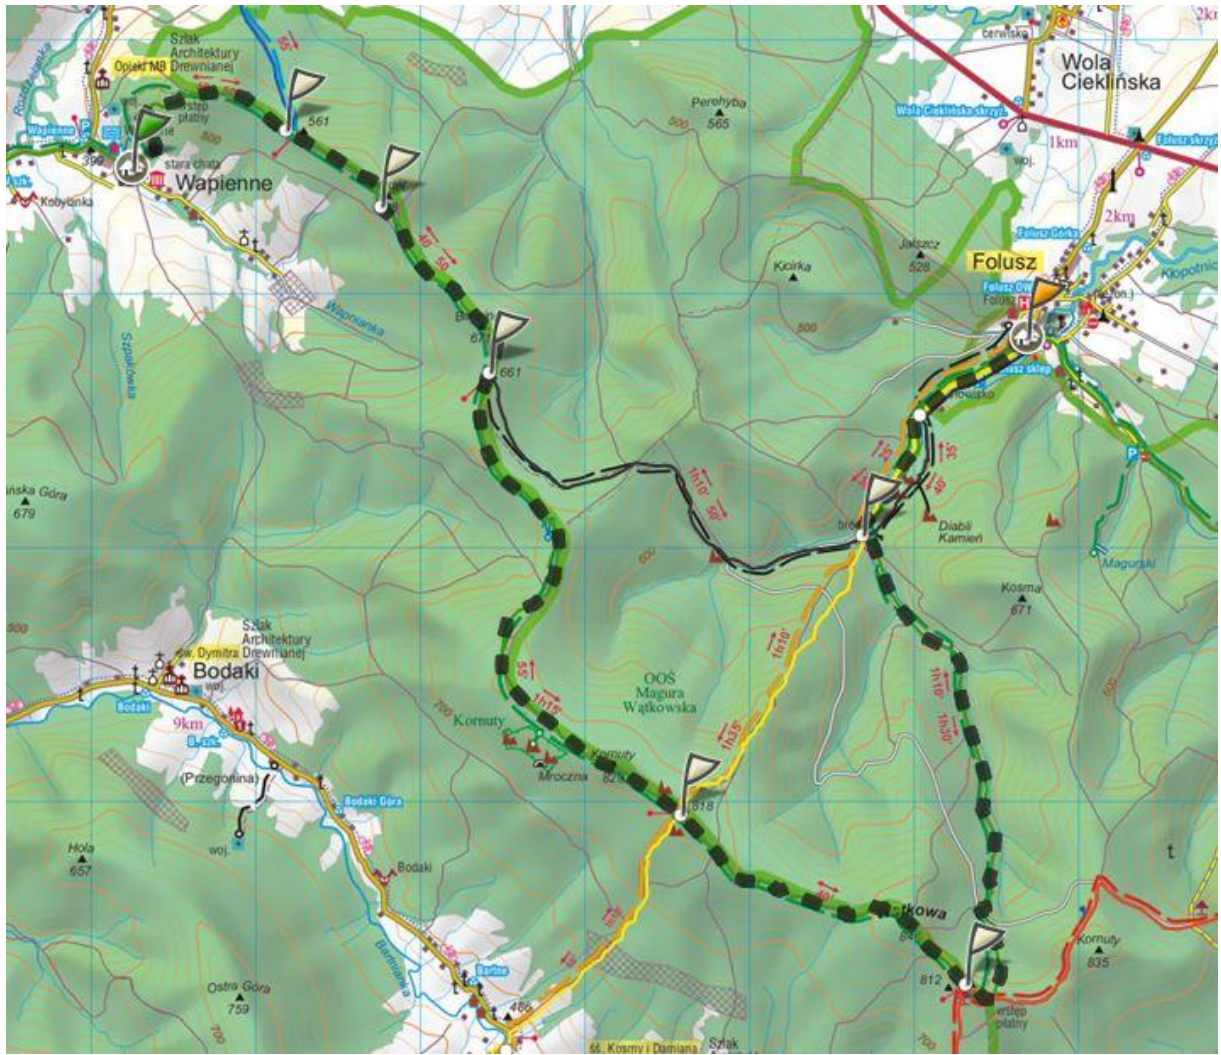

Wycieczka PTT Oddział BESKID Nowy Sącz w dniu 30 kwietnia 2017

KORNUTY BESKID NISKI

Lp	Trasa	km	↗m	↘m	h:mm	odległość	Łączny czas
1	Wapienne - Ferdel	1.8	180	20	0:40	1.8	0:40
2	Barwinok	2.6	120	0	0:50	4.4	1:30
3	Kornuty (830 m)	4.2	170	0	1:15	8.6	2:45
4	Magura Wątkowska (846m)	2.6	60	80	0:40	11.2	3:25
5	Diabli Kamień	4.0	0	380	1:10	15.2	4:35
6	Folusz	2.0	0	70	0:25	17.2	5:00
	RAZEM	17.2	530	550	5:00		

wlz