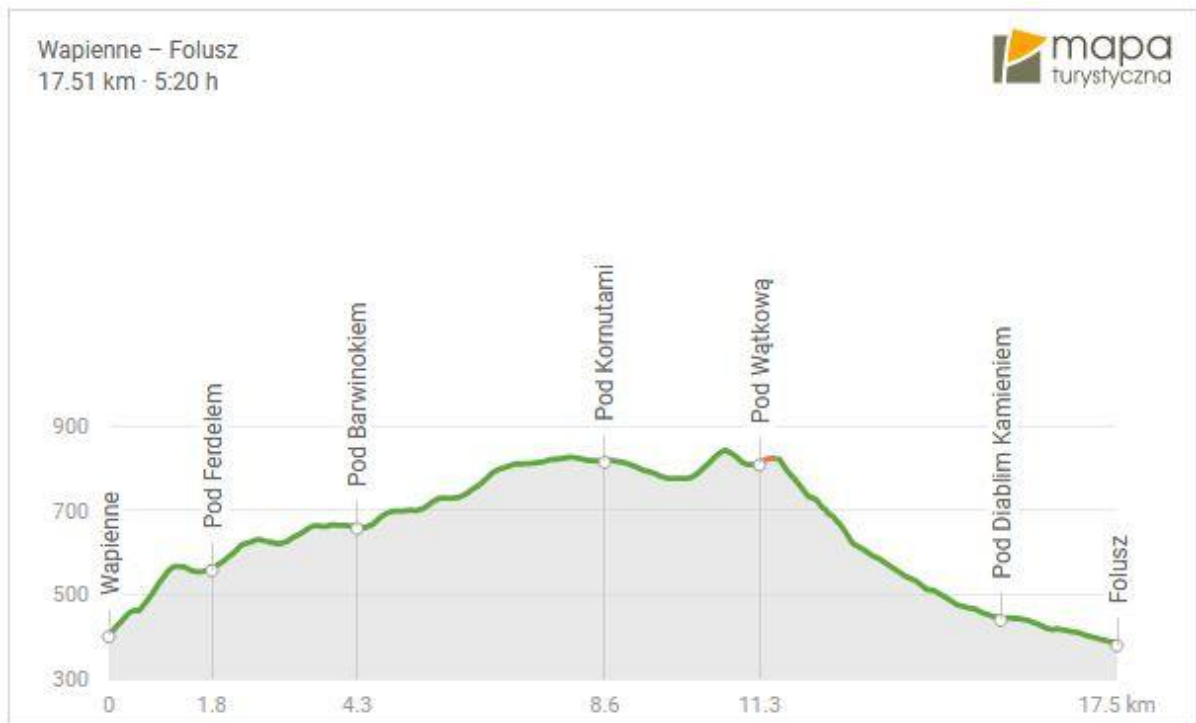

Wycieczka PTT Oddział BESKID Nowy Sącz w dniu 30 kwietnia 2017

KORNUTY BESKID NISKI

Lp	Trasa	km	↗m	↘m	h:mm	odległość	Łączny czas
1	Wapienne - Ferdel	1.8	180	20	0:40	1.8	0:40
2	Barwinok	2.6	120	0	0:50	4.4	1:30
3	Kornuty (830 m)	4.2	170	0	1:15	8.6	2:45
4	Magura Wątkowska (846m)	2.6	60	80	0:40	11.2	3:25
5	Diabli Kamień	4.0	0	380	1:10	15.2	4:35
6	Folusz	2.0	0	70	0:25	17.2	5:00
	RAZEM	17.2	530	550	5:00		

wlz