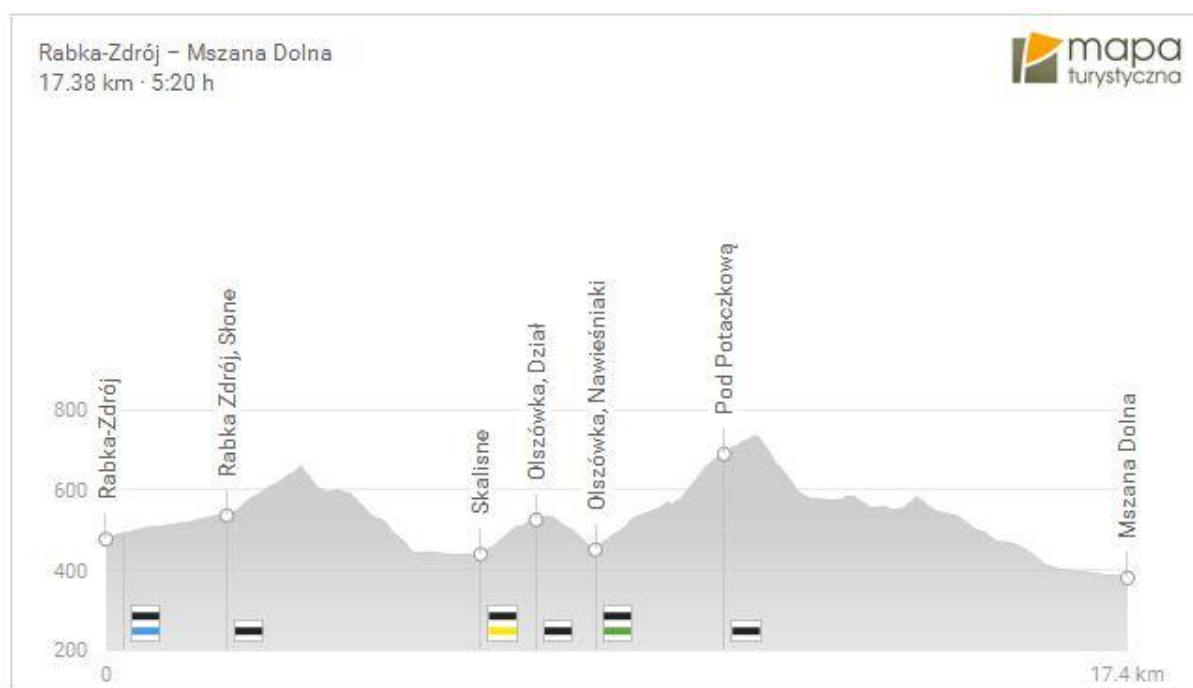

Wycieczka PTT Oddział BESKID Nowy Sącz w dniu 5 lutego 2017

POTACZKOWA BESKID WYSPOWY

Dystans 17,4km, czas 5:20, ↗618 m, ↘715m