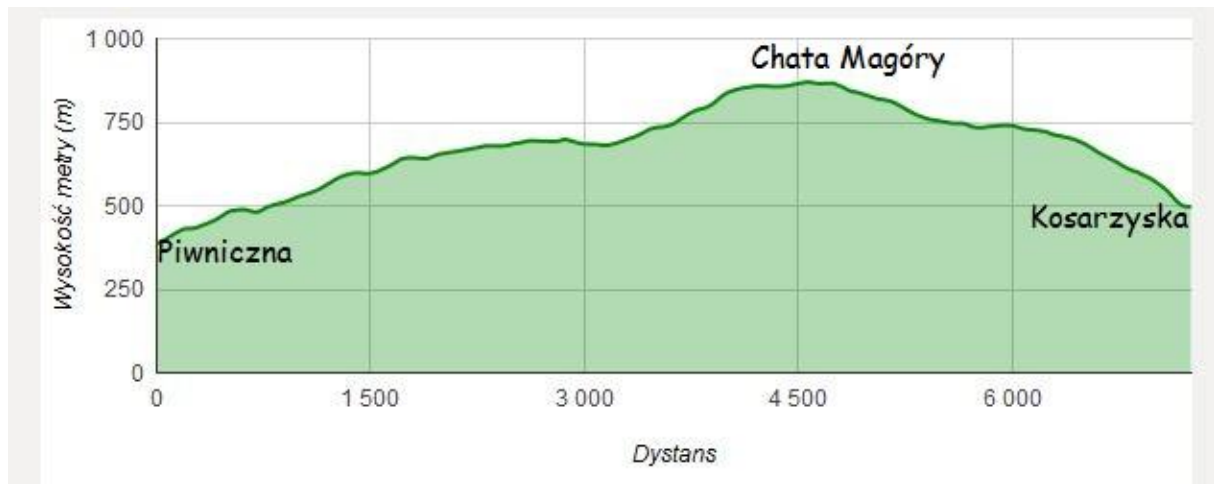

Wycieczka PTT Oddział BESKID Nowy Sącz w dniu 8 stycznia 2017

CHATA MAGÓRY BESKID SAŁDECKI

dystans 7.25 km

suma przewyższeń 529 m

pod górę 4.07 km

w dół 3.19 km

czas ok. 4 godz.

Uwaga: na tej wycieczce urządzamy choinkę dla fruujących i biegających braci mniejszych.