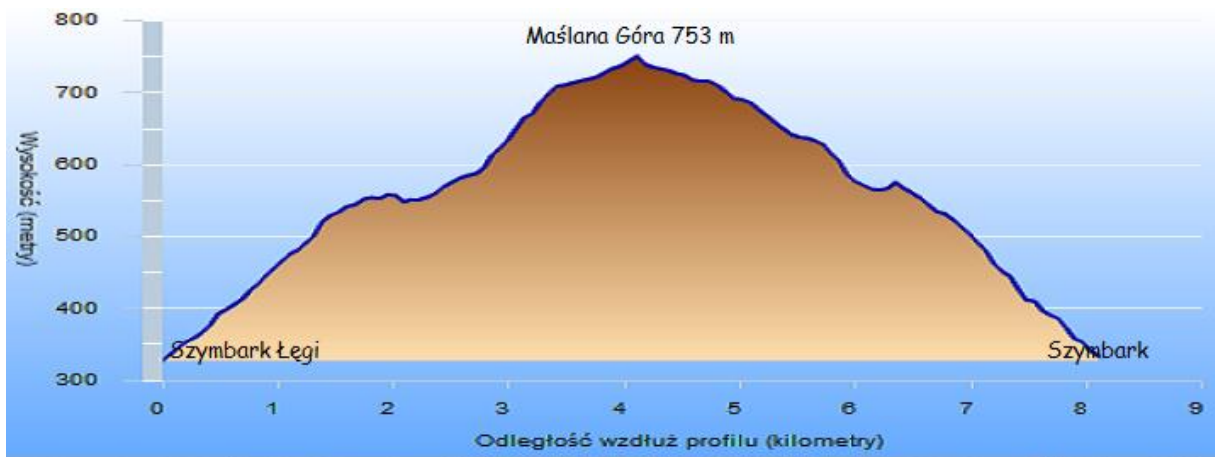

Wycieczka PTT Oddział BESKID w Nowym Sączu w dniu 11 stycznia 2015 r.

MAŚLANA GÓRA

BESKID NISKI

Opis trasy: długość 8,1 km, ↗ 432 m, ↘ 421 m, czas ok. 4 godz.