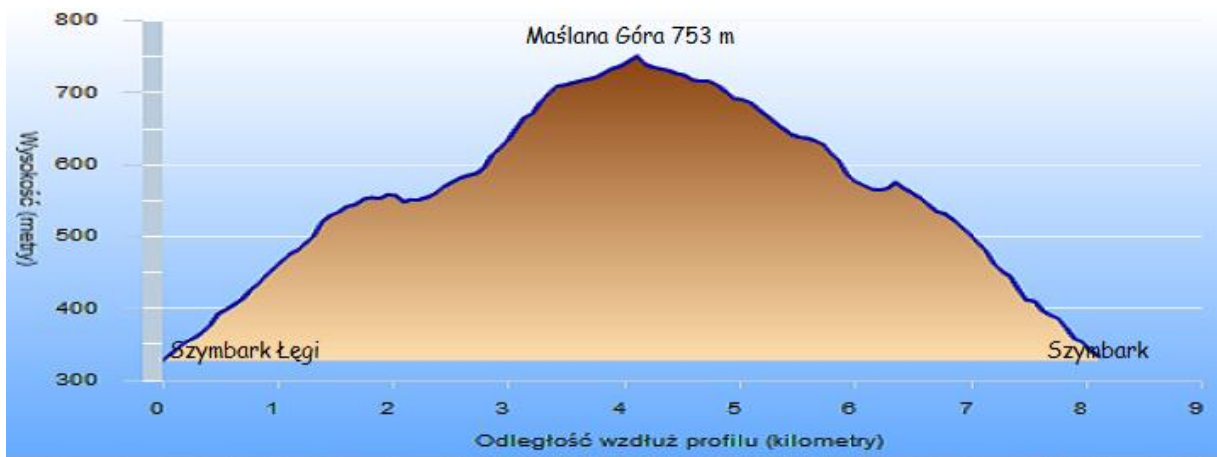

Wycieczka PTT Oddział BESKID w Nowym Sączu w dniu 11 stycznia 2015 r.

MAŚLANA GÓRA

BESKID NISKI

Opis trasy: długość 8,1 km, ↗ 432 m, ↘ 421 m, czas ok. 4 godz.