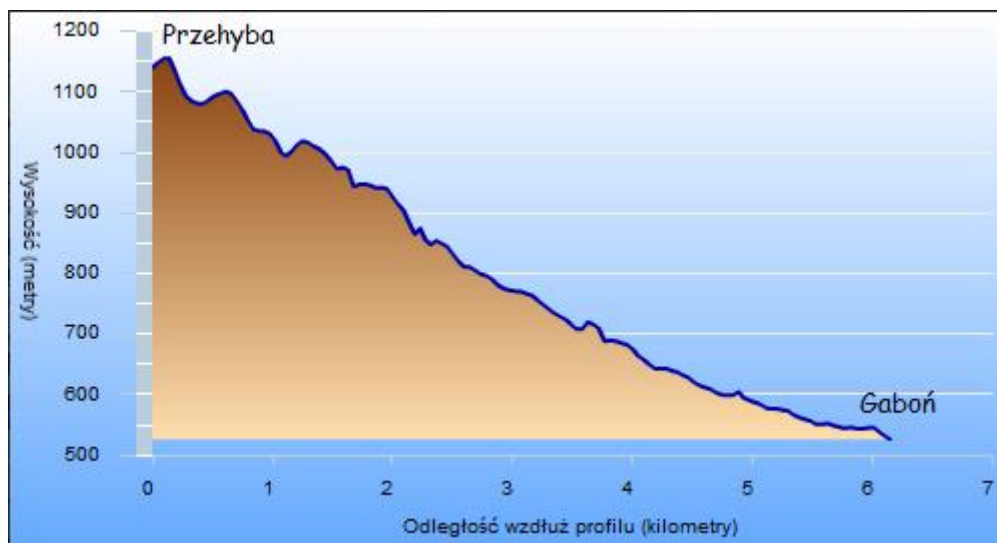

Wycieczka PTT Oddział BESKID w Nowym Sączu w dniu 6 stycznia 2015

PRZEHYBA BESKID SADECKI

Trasa Szczawnica - Przehyba: 9.8 km, ↗ 780 m, ↘ 95 m, 3:35

Trasa Przehyba - Gaboń: 6.17 km, ↘ 655 m, 2:20