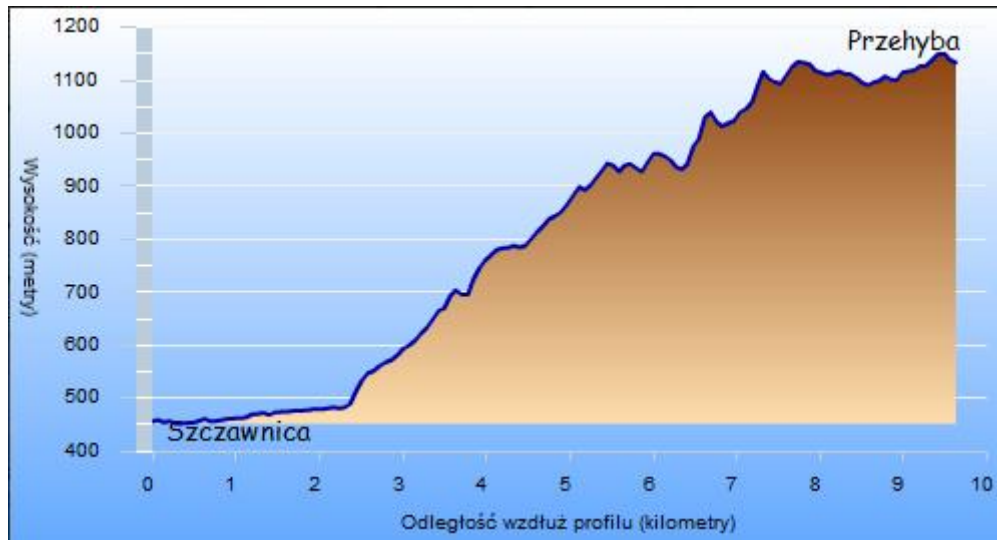

Wycieczka PTT Oddział BESKID w Nowym Sączu w dniu 6 stycznia 2015

PRZEHYBA BESKID SADECKI

Trasa Szczawnica - Przehyba: 9.8 km, ↗ 780 m, ↘ 95 m, 3:35

Trasa Przehyba - Gaboń: 6.17 km, ↘ 655 m, 2:20