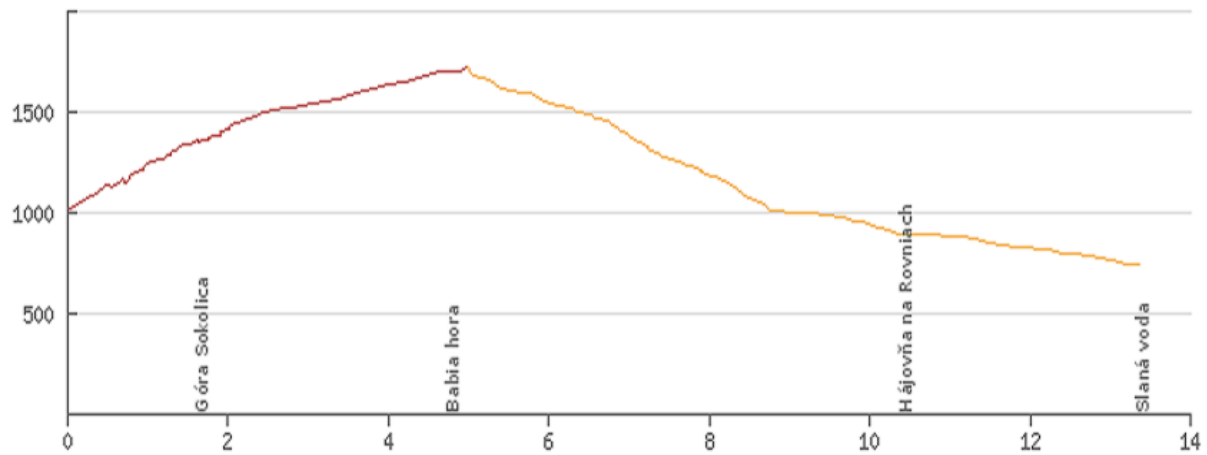

Wycieczka PTT Oddział BESKID w Nowym Sączu w dniu 7 grudnia 2014

BABIA GÓRA

BESKID ŻYWIECKI

Lp.	Punkt trasy	km	Podejście	Zejsście	Czas etapu	Całkowita odległość	Całkowity czas
	Kolor szlaku						
1	Przeł. Krowiarki (1018)						
	czerwony	1.746 km	349 m	0 m	1:00	1.746 km	1:00
2	Góra Sokolica (1367)						
	czerwony	3.133 km	366 m	10 m	1:10	4.879 km	2:10
3	Babia Góra (1725)						
	żółty	5.7 km	37 m	870 m	1:50	10.579 km	4:00
4	Hájovňa na Rovniach (890)						
	żółty	2.9 km	0 m	140 m	0:40	13.479 km	4:40
5	Slaná voda (750)		752 m	1020 m			