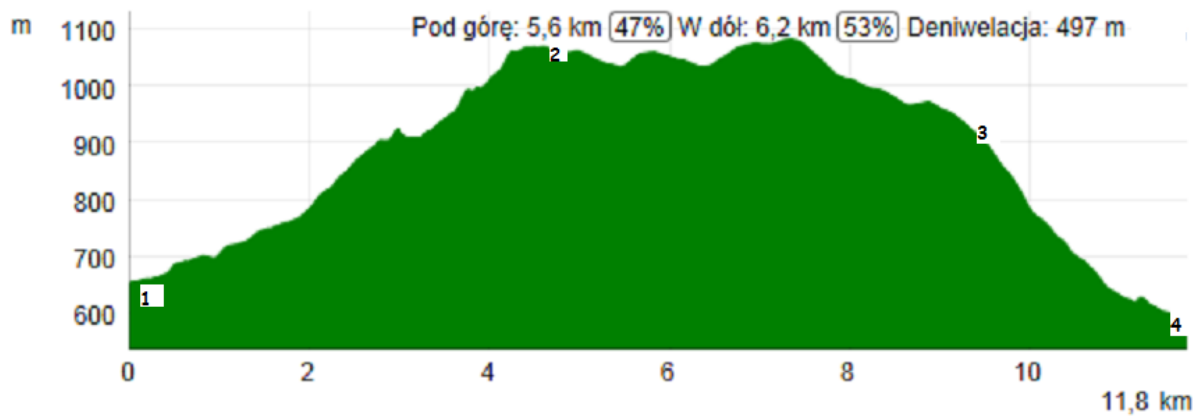

# Wycieczka PTT Oddział Nowy Sącz w dniu 31 grudnia 2013

## JAWORZYNA KRYNICKA SYLWESTER

1 - Czarny Potok

2 - Schronisko Jaworzyna Krynicka

3 - Bacówka n/Wierchomlą

4 - Wierchomla Mała

Czas przejścia ok. 5 godz.

wlz