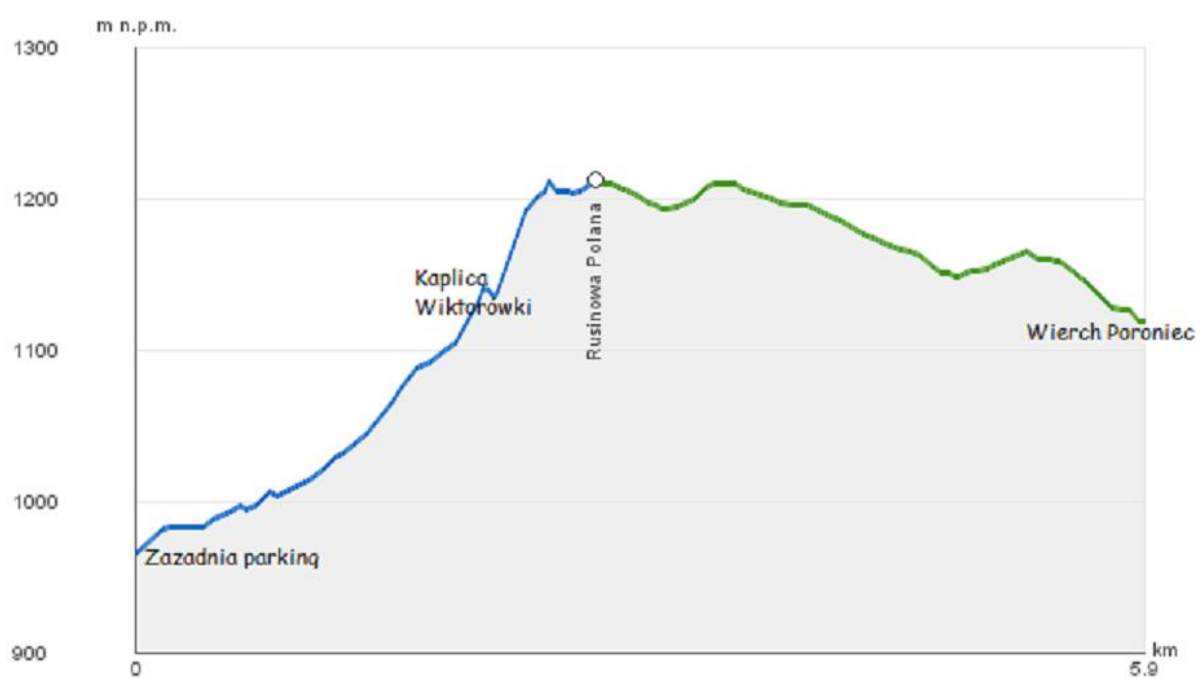

Wycieczka PTT Oddział BESKID Nowy Sącz w dniu 24 grudnia 2013

WIKTORÓWKI PASTERKA LUDZI GÓR

Czas ok. 2 godz.