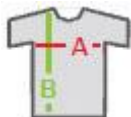

Rozmiary koszulek

damska

S M L XL

A 44 cm **A** 47 cm **A** 50 cm **A** 54 cm
B 68 cm **B** 70 cm **B** 72 cm **B** 74 cm

męska

S M L XL 2XL

A 47 cm **A** 50 cm **A** 53 cm **A** 56 cm **A** 59 cm
B 69 cm **B** 72 cm **B** 73 cm **B** 75 cm **B** 77 cm