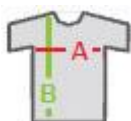

Rozmiary koszulek

damska

S M L XL

A 44 cm **A** 47 cm **A** 50 cm **A** 54 cm
B 68 cm **B** 70 cm **B** 72 cm **B** 74 cm

męska

S M L XL 2XL

A 47 cm **A** 50 cm **A** 53 cm **A** 56 cm **A** 59 cm
B 69 cm **B** 72 cm **B** 73 cm **B** 75 cm **B** 77 cm